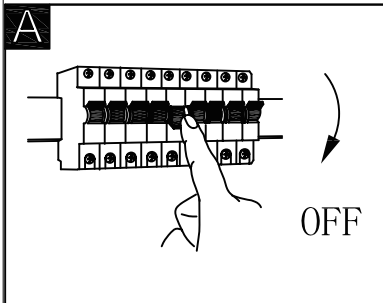

GLOBO

LIGHTING

www.globo-lighting.com

57916T

B

1x MAX 8W GU10 LED
230V~ 50Hz

GLOBO Handels GmbH
Gewerbestr. 3
A-9184 Sankt Peter
AUSTRIA
www.globo-lighting.com